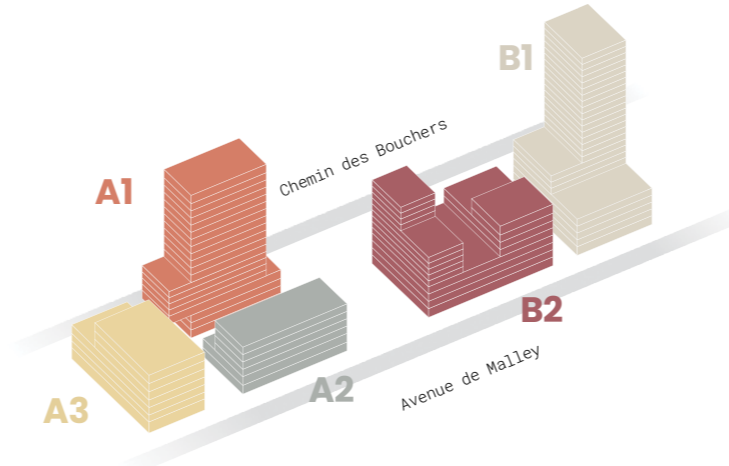

Retrouvez toutes les informations sur le quartier en scannant le QR Code.

Venez célébrer l'inauguration du quartier de Malley Gare

Samedi 20 juin 2026

Les CFF, en collaboration avec les Communes de Prilly et Renens, vous accueillent de 9h à 16h, pour un moment convivial rythmé par les commerçants et de nombreuses animations!

INAUGURATION DE
MALLEY GARE

Malley Gare

Ils participent à la journée du 20 juin.

1	Projet Malley Gare	Exposition	Dès 9h30
2	18e Rooftop (18*)	Vue et maquette	Dès 11h00
3	Centre dentaire de Malley (1*)	Simulation de traitement orthodontique offerte	Dès 9h30
4	Just B, Bistrot Théâtre	Dégustation de thé froid maison	Dès 10h00
5	Acoustico, aides auditives	Dépistage auditif rapide	Dès 9h00
6	Blvck Art Tattoo	Tatouages avec réduction, ateliers pour enfants	Dès 11h00
7	Zenmo, design d'intérieur	Découverte des lieux	Dès 9h00
8	Petar Photo Studio	Tirage de son propre portrait offert	Dès 10h00
9	La Rive Grill, cuisine turque	Dégustations	Dès 11h30
10	Nonna Mary, empanadas	Dégustations	Dès 11h30
11	Expe, torrificateur	Dégustations, atelier, concours	Dès 9h00
12	Uchitomi, épicerie japonaise, sushis et traiteur	Dégustations et animations pour les enfants	Dès 9h00
13	Shpet Coiffure	Découverte des lieux	Dès 9h00
14	La Chocolatière, producteur et magasin de chocolat	Dégustations, ateliers, concours	Dès 9h00
15	BELGA, frites & bières	Dégustations	Dès 11h30
16	Poke & Co, poke bowl	Dégustations	Dès 11h30
17	CFF Immobilier (1*)	Présentation des surfaces de bureaux	Dès 9h00
18	Reeform, pilates (7*)	Démonstrations sur une estrade	Dès 9h00
19	Gaia Dance & Aerial Studio	Présentation du projet	Dès 9h00

Toutes les animations se situent au rez-de-chaussée, sauf celles marquées d'une *.